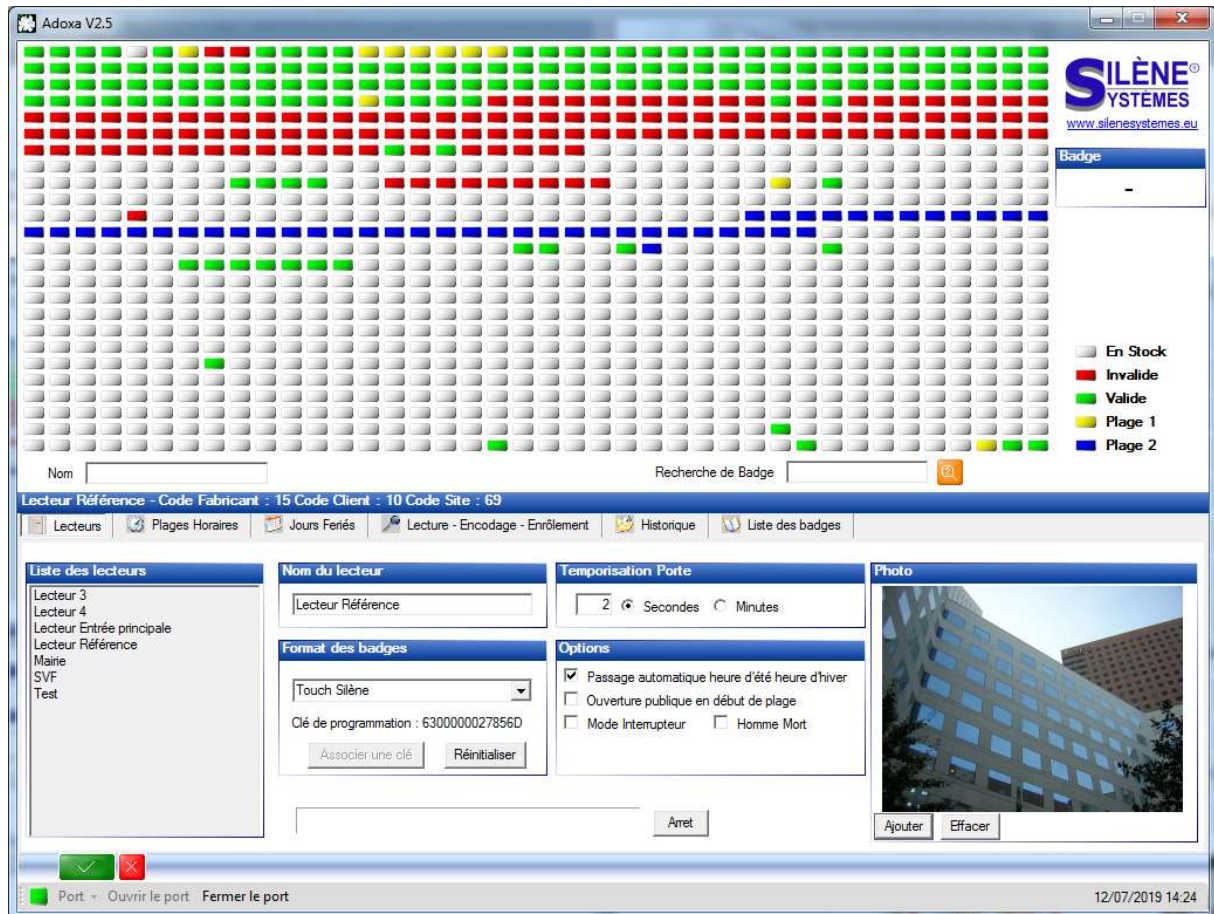

# LOGICIEL ADOXA

Adoxa est un système de contrôle d'accès autonome aux nombreuses fonctionnalités. Il délivre les autorisations d'accès et mémorise les évènements. Les utilisateurs sont en possession d'une clé électronique livrée sur un support porte clé.

Les informations de paramétrage sont délivrées au lecteur grâce à une clé de transfert. Elles sont ainsi transportées du logiciel vers le lecteur sans limitations de temps et sans risque de panne.

# LOGICIEL ADOXA

1 plage horaire pour ouverture publique affectable au lecteur

2 plages horaires utilisateur

Mémorisation de 100 lignes d'historique par lecteur

Possibilité de fonctionnement ON/OFF

Temporisation du relais de commande : jusqu'à 12H